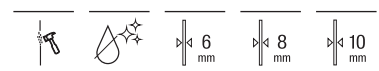

Compensación: 7 mm.

*Precios de Decorados Cuarzo y Cloud. Precios de Decorados Mist y Rain con perfil Plata brillo: incremento del 100% sobre precio de Cristal Transparente. Precios de Decorados Mist y Rain con resto de perfiles: consultar configurador.

Para las medidas de 600 a 1000 con grosor de cristal 8 mm, existe la opción de tirante escuadra, con un suplemento de 50€ que se ha de adquirir en el momento de configurar la mampara, no se puede añadir posteriormente.

Opcional: Tirante a techo y toallero. El toallero opcional se ha de adquirir en el momento de configurar la mampara, no se puede añadir posteriormente. Toallero opcional Plata brillo de 400 mm o 700 mm 133 € o Toallero opcional otros acabados de 400 mm o 700 mm 133 €. Tirante opcional a techo de 1000 mm: AM99003702 Plata brillo 84,30 € y AM9900370. otros acabados 94 €.