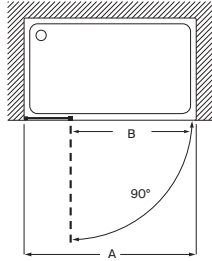

Brisa

Altura 2000 mm

Frontal