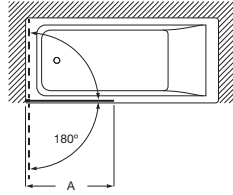

Para precio total sumar ambos lados (A+B)

Mamparas estándar para bañeras

Victoria Plus

Altura 1500 mm

Victoria Plus B1H

Hoja batiente bañera

	Medidas (A)	Medidas montaje Min-Max (A)	Cristal Transparente Plata brillo
AM1993525DC012NMN	850	850-860	€ 222,00