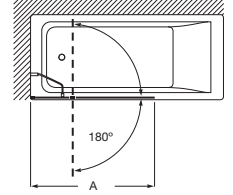

Para precio total sumar ambos lados (A+B)

Mamparas estándar para bañeras

Victoria Plus

Altura 1500 mm

Victoria Plus B1H

Hoja batiente bañera

	Medidas (A)	Medidas montaje Min-Max (A)	Cristal Transparente Plata brillo
AM1993525DC012NMN	850	850-860	€ 222,00