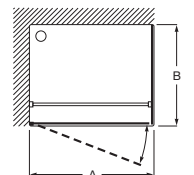

Ura L4-E + LF-C

Frontal ducha de 2 hojas correderas + 2 hojas fijas + 1 lateral fijo

	Medidas (A)	Medidas montaje Min-Max (A)	Apertura (C)	Cristal Transparente	
				Plata brillo	Negro mate
AM20L6407D001.NMN	1600	1520-1620	590	€ 583,00	€ 640,00
AM20L6A47D001.NMN	1700	1621-1720	640	€ 607,00	€ 668,00
AM20L7087D001.NMN	1800	1721-1820	690	€ 633,00	€ 697,00
AM20L76C7D001.NMN	1900	1821-1920	690	€ 650,00	€ 713,00
AM20L7D07D001.NMN	2000	1921-2020	690	€ 670,00	€ 737,00

	Medidas (B)	Medidas montaje Min-Max (B)	Apertura	Cristal Transparente	
				Plata brillo	Negro mate
AM20K2BC7D001.NMN	700	685-710	-	€ 225,00	€ 248,00
AM20K2EE7D001.NMN	750	735-760	-	€ 242,00	€ 265,00
AM20K3207D001.NMN	800	785-810	-	€ 253,00	€ 278,00
AM20K3847D001.NMN	900	885-910	-	€ 267,00	€ 293,00