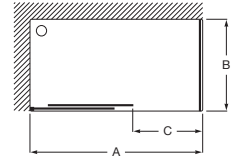

Victoria

Altura 1950 mm

Victoria L2-E

Frontal ducha de 1 hoja corredera + 1 fija

	Medidas (A)	Medidas montaje Min-Máx (A)	Medidas (B)	Cristal Transparente Plata brillo
AM18610012	1000	960-1010	390	€ 368,00
AM18611012	1100	1060-1110	415	€ 382,00
AM18612012	1200	1160-1210	465	€ 395,00
AM18613012	1300	1260-1310	515	€ 423,00
AM18614012	1400	1360-1410	565	€ 453,00
AM18615012	1500	1460-1510	615	€ 490,00
AM18616012	1600	1560-1610	665	€ 503,00