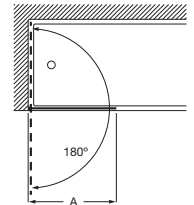

Line BF

Hoja fija bañera

Medidas (A)	Cristal 6 mm			
	Cristal Transparente		Cristal Fumato, Mate o Decorado*	
	Plata brillo	Negro mate cepillado	Plata brillo	Negro mate cepillado
600 - 800	€ 280,00	€ 308,00	€ 373,00	€ 402,00
801 - 1000	€ 305,00	€ 337,00	€ 410,00	€ 442,00
1001 - 1200	€ 337,00	€ 368,00	€ 453,00	€ 483,00

Medidas (A)	Cristal 8 mm			
	Cristal Transparente		Cristal Fumato, Mate o Decorado*	
	Plata brillo	Negro mate cepillado	Plata brillo	Negro mate cepillado
600 - 800	€ 318,00	€ 350,00	€ 413,00	€ 445,00
801 - 1000	€ 348,00	€ 382,00	€ 453,00	€ 487,00
1001 - 1200	€ 382,00	€ 420,00	€ 497,00	€ 535,00
1201 - 1400	€ 420,00	€ 463,00	€ 552,00	€ 595,00

Compensación: 7 mm.

*Precios de Decorados Cuarzo y Cloud. Precios de Decorados Mist y Rain con perfil Plata brillo: incremento del 100% sobre precio de Cristal Transparente. Precios de Decorados Mist y Rain con perfil Negro: consultar configurador.

Opcional: Tirante a techo y toallero. El toallero opcional se ha de adquirir en el momento de configurar la mampara, no se puede añadir posteriormente.

Toallero opcional Plata brillo de 400 mm o 700 mm 133 € o Toallero opcional negro mate de 400 mm o 700 mm 133 €.

Tirante opcional a techo de 1000 mm: AM99003702 Plata brillo 84,30 € y AM99003706 Negro mate 94 €.