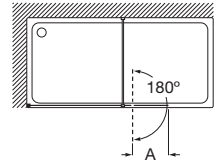

Victoria Plus

Altura 2000 mm

Walk-in

Victoria Plus DF

Hoja fija ducha

	Medidas (A)	Medidas montaje Min-Máx (A)	Cristal Transparente	
			Plata brillo	Negro mate cepillado
AM1973207D001.NMN	800	800-807	€ 293,00	€ 325,00
AM1973847D001.NMN	900	900-907	€ 318,00	€ 350,00
AM1973E87D001.NMN	1000	1000-1007	€ 342,00	€ 373,00
AM1974B07D001.NMN	1200	1200-1207	€ 387,00	€ 422,00

Tirante opcional a techo de 1000 mm:
AM99003702 Plata brillo, 82,30 € y AM99003706 Negro mate 91,70 €.

N

Hoja batiente opcional para DF

1 hoja batiente con bisagras para DF con grosor de cristal de 6, 8 o 10 mm

	Medidas (A)	Cristal Transparente	
		Plata brillo	Negro mate
AM23415E7D001.NMN	350	€ 222,00	€ 245,00