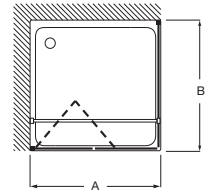

Ura

Altura 2000 mm

Frontal