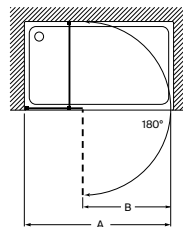

Ura PF

Frontal ducha de 1 hoja
batiente + 1 fija

Medidas (A)	Apertura puerta (B)	Cristal Transparente		Cristal Fumato, Mate o Decorado*	
		Plata brillo	Negro mate cepillado	Plata brillo	Negro mate cepillado
880-1100	640	€ 728,00	€ 802,00	€ 903,00	€ 993,00
1101-1300	640	€ 850,00	€ 935,00	€ 1.053,00	€ 1.158,00
1301-1500	740	€ 948,00	€ 1.043,00	€ 1.175,00	€ 1.293,00
1501-1700	740	€ 1.075,00	€ 1.182,00	€ 1.332,00	€ 1.465,00
1701-1910	740	€ 1.213,00	€ 1.335,00	€ 1.505,00	€ 1.655,00

Compensación: 8 mm por cada lado.

*Precios de Decorados Cuarzo y Cloud. Precios de Decorados Mist y Rain con perfil Plata brillo: incremento del 100% sobre precio de Cristal Transparente. Precios de Decorados Mist y Rain con resto de perfiles: consultar configurador.)