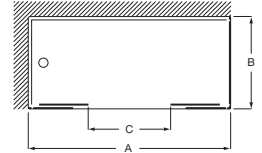

Victoria Plus

Altura 2000 mm

Frontal

Victoria Plus L4-E

Frontal ducha de 2 hojas correderas + 2 hojas fijas

	Medidas (A)	Medidas montaje Min-Max (A)	Apertura (B)	Cristal Transparente	
				Plata brillo	Negro mate
AM12D6407D001.NMN	1600	1520-1620	590	€ 525,00	€ 575,00
AM12D6A47D001.NMN	1700	1621-1720	640	€ 547,00	€ 602,00
AM12D7087D001.NMN	1800	1721-1820	690	€ 570,00	€ 627,00
AM12D76C7D001.NMN	1900	1821-1920	690	€ 585,00	€ 642,00
AM12D7D07D001.NMN	2000	1921-2020	690	€ 603,00	€ 663,00