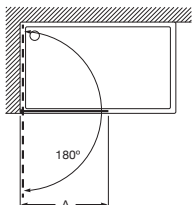

Perfiles: 2 Plata brillo, 6 Negro mate cepillado, 8 Blanco mate, 7 Oro cepillado, A Acero inoxidable cepillados, B Grafito cepillado y D Cobre cepillado

Tomando como referencia el vértice de la mampara, determinamos la posición derecha o izquierda

Line

Altura 2000 mm

Walk-in

Line D1H

Hoja de ducha batiente mediante perfil

Medidas (A)	Cristal Transparente		Cristal Fumato, Mate o Decorado*	
	Plata brillo	Negro mate cepillado	Plata brillo	Negro mate cepillado
600 - 800	467,00	513,00	577,00	623,00
801 - 1000	488,00	538,00	605,00	655,00