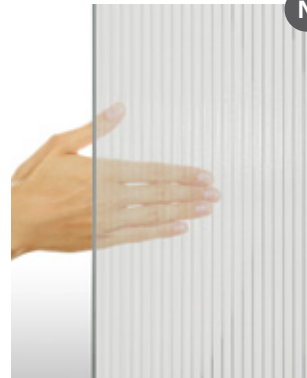

Cristales, decorados y perfiles

Fluted

N

N

N