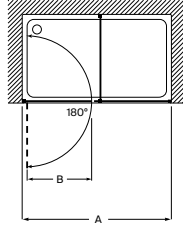

Acabados cristales: Transparente
Perfiles: 2 Plata brillo

Tomando como referencia el vértice de la mampara, determinamos la posición derecha o izquierda

Ura ^N

Altura 2000 mm

Frontal

Ura PF

Frontal ducha de 1 hoja
batiente + 1 fija