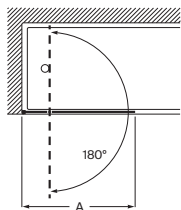

Tomando como referencia el vértice de la mampara, determinamos la posición derecha o izquierda

Line

Altura 1500 mm

Walk-in

Line B1HF

Hoja fija de bañera
+ 1 batiente con bisagras

Cristal 8 mm

Medidas (A)	Cristal Transparente		Cristal Fumato, Mate o Decorado*	
	Plata brillo	Negro mate cepillado	Plata brillo	Negro mate cepillado
1000 - 1200	€ 623,00	€ 685,00	€ 747,00	€ 808,00
1201 - 1400	€ 685,00	€ 753,00	€ 820,00	€ 888,00