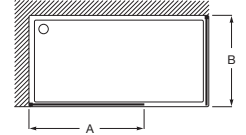

Line Plus DF + LF (con marco hasta el techo)

Hoja fija de ducha + 1 lateral fijo

Medidas DF (A)	Cristal 8 mm - Perfil Negro mate cepillado		
	Cristal Transparente	Cristal Fumato, Mate o Decorado Cuarzo o Cloud	Cristal Decorado Mist o Rain
600 - 800	€ 652,00	€ 747,00	€ 1.303,00
801 - 1000	€ 742,00	€ 845,00	€ 1.483,00
1001 - 1200	€ 1.068,00	€ 1.187,00	€ 2.137,00
1201 - 1400	€ 1.158,00	€ 1.290,00	€ 2.317,00

Medidas LF (B)

600 - 800	€ 652,00	€ 747,00	€ 1.303,00
801 - 1000	€ 742,00	€ 845,00	€ 1.483,00
1001 - 1200	€ 1.068,00	€ 1.187,00	€ 2.137,00
1201 - 1400	€ 1.158,00	€ 1.290,00	€ 2.317,00

Compensación: 7 mm.