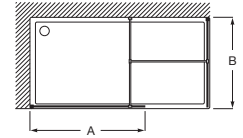

Line

Altura 2000 mm **N** Acabados Grafito cepillado y Cobre cepillado

Walk-in

Line DF

Hoja fija ducha

	Cristal Transparente		Cristal Fumato, Mate o Decorado*	
	Plata brillo	Otros acabados	Plata brillo	Otros acabados
Cristal 6 mm				
Medidas DF (A)				
600 - 800	€ 340,00	€ 373,00	€ 433,00	€ 466,00
801 - 1000	€ 377,00	€ 415,00	€ 483,00	€ 521,00
1001 - 1200	€ 417,00	€ 460,00	€ 533,00	€ 576,00
1201 - 1400	€ 457,00	€ 500,00	€ 587,00	€ 630,00
Cristal 8 mm				
Medidas DF (A)				
600 - 800	€ 390,00	€ 428,00	€ 483,00	€ 522,00
801 - 1000	€ 443,00	€ 487,00	€ 548,00	€ 592,00
1001 - 1200	€ 493,00	€ 545,00	€ 610,00	€ 662,00
1201 - 1400	€ 547,00	€ 602,00	€ 680,00	€ 735,00
1401 - 1600	€ 843,00	€ 928,00	€ 1.043,00	€ 1.128,00
Cristal 10 mm				
Medidas DF (A)				
600 - 800	€ 487,00	€ 535,00	€ 582,00	€ 630,00
801 - 1000	€ 553,00	€ 610,00	€ 658,00	€ 715,00
1001 - 1200	€ 620,00	€ 682,00	€ 737,00	€ 798,00
1201 - 1400	€ 928,00	€ 1.020,00	€ 1.058,00	€ 1.150,00
1401 - 1600	€ 992,00	€ 1.092,00	€ 1.192,00	€ 1.292,00

Compensación: 7 mm.

*Precios de Decorados Cuarzo y Cloud. Precios de Decorados Mist y Rain con perfil Plata brillo: incremento del 100% sobre precio de Cristal Transparente. Precios de Decorados Mist y Rain con resto de perfiles: consultar configurador.

Para las medidas de 600 a 1000 con grosor de cristal 8 mm, existe la opción de tirante escuadra, con un suplemento de 50€ que se ha de adquirir en el momento de configurar la mampara, no se puede añadir posteriormente.

No se admiten devoluciones en ningún producto configurable

Medidas en mm / Toda factura tendrá el recargo del IVA / La presente tarifa anula las anteriores
El montaje no está incluido en el precio
Acabados cristales: Transparente, Mate y Fumato
Decorado cristales: Cuarzo, Mist, Rain y Cloud

Line DF + LF

Hoja fija ducha
+ 1 lateral fijo