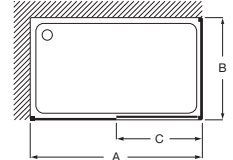

Brisa

Altura 2000 mm

Frontal