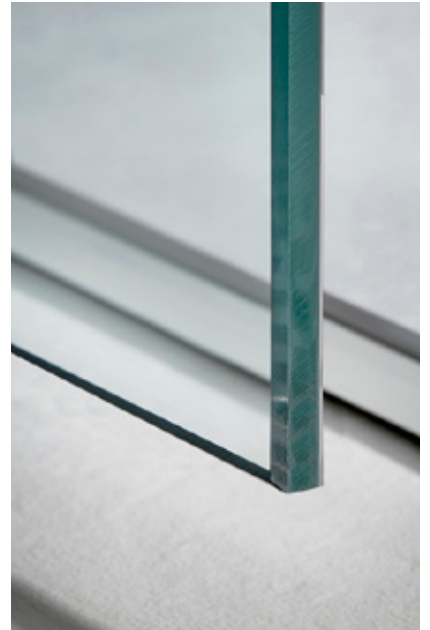

Mamparas

		Tipología de puertas de mamparas para ducha			
		Walk-in	Correderas	Batientes	Plegables
Line	A medida	•		•	
Line Plus	A medida	•		•	
Access	A medida			•	
Alisio	A medida	•	•		
	Estandar	•			
Brisa	Estandar		•	•	
Naray	Estandar		•		
Ura	A medida			•	
	Estandar		•	•	•
Victoria Plus	Estandar	•	•		
Victoria	Estandar	•	•		