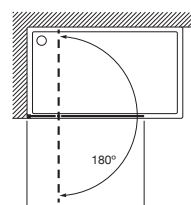

Perfiles: 2 Plata brillo, 6 Negro mate cepillado, 8 Blanco mate, 7 Oro cepillado, A Acero inoxidable cepillados, B Grafito cepillado y D Cobre cepillado

Tomando como referencia el vértice de la mampara, determinamos la posición derecha o izquierda

Line

Altura 2000 mm

Walk-in

Line D1H

Hoja de ducha batiente mediante perfil

Medidas (A)	Cristal Transparente		Cristal Fumato, Mate o Decorado*	
	Plata brillo	Negro mate cepillado	Plata brillo	Negro mate cepillado
600 - 800	467,00	513,00	577,00	623,00
801 - 1000	488,00	538,00	605,00	655,00