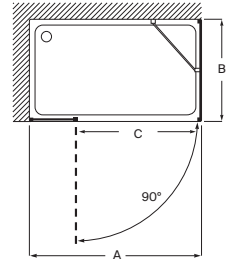

Brisa

Altura 2000 mm

Frontal

Brisa PEF

Frontal ducha de 1 hoja batiente + 1 fija

	Medidas (A)	Medidas montaje Min-Max	Apertura mínima (B)	Cristal Transparente	
				Plata brillo	Negro mate
AM3720701.M	700	675 - 700	485	€ 743,00	€ 817,00
AM3720801.M	800	775 - 800	485	€ 808,00	€ 888,00
AM3720901.M	900	875 - 900	485	€ 878,00	€ 965,00
AM3721001.M	1000	975 - 1000	585	€ 948,00	€ 1.042,00
AM3721101.M	1100	1075 - 1100	585	€ 1.023,00	€ 1.128,00
AM3721201.M	1200	1175 - 1200	585	€ 1.105,00	€ 1.217,00
AM3721301.M	1300	1275 - 1300	585	€ 1.192,00	€ 1.313,00
AM3721401.M	1400	1375 - 1400	585	€ 1.290,00	€ 1.418,00

Brisa PLF + LF

Frontal ducha de 1 hoja batiente + 1 fija + 1 lateral fijo

PLF	Medidas (A)	Medidas montaje Min-Max	Apertura mínima (C)	Cristal Transparente	
				Plata brillo	Negro mate
AM3440701.M	700	665 - 680	485	€ 743,00	€ 817,00
AM3440801.M	800	765 - 780	485	€ 808,00	€ 888,00
AM3440901.M	900	865 - 880	485	€ 878,00	€ 965,00
AM3441001.M	1000	965 - 980	585	€ 948,00	€ 1.042,00
AM3441101.M	1100	1065 - 1080	585	€ 1.023,00	€ 1.128,00
AM3441201.M	1200	1165 - 1180	585	€ 1.105,00	€ 1.217,00
AM3441301.M	1300	1265 - 1280	585	€ 1.192,00	€ 1.313,00
AM3441401.M	1400	1365 - 1380	585	€ 1.290,00	€ 1.418,00

LF	Medidas (B)	Medidas montaje Min-Max	Cristal Transparente	
			Plata brillo	Negro mate
AM3740701.M	700	675 - 690	€ 435,00	€ 480,00
AM3740751.M	750	725 - 740	€ 447,00	€ 492,00
AM3740801.M	800	775 - 790	€ 458,00	€ 505,00
AM3740901.M	900	875 - 890	€ 482,00	€ 530,00