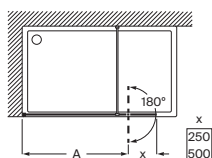

Line D1HF

Hoja fija ducha + 1 batiente mediante perfil

Medidas (A)	Cristal Transparente		Cristal Fumato, Mate o Decorado*	
	Plata brillo	Negro mate cepillado	Plata brillo	Negro mate cepillado
800 - 1000	610,00	672,00	758,00	820,00
1001 - 1200	652,00	715,00	810,00	873,00
1201 - 1400	710,00	778,00	878,00	947,00

Compensación: 7 mm.

*Precios de Decorados Cuarzo y Cloud. Precios de Decorados Mist y Rain con perfil Plata brillo: incremento del 100% sobre precio de Cristal Transparente. Precios de Decorados Mist y Rain con perfil Negro: consultar configurador.