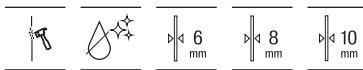

Line DF

Hoja fija ducha

	Cristal Transparente		Cristal Fumato, Mate o Decorado*	
	Plata brillo	Otros acabados	Plata brillo	Otros acabados
Cristal 6 mm				
Medidas DF (A)				
600 - 800	€ 340,00	€ 373,00	€ 433,00	€ 466,00
801 - 1000	€ 377,00	€ 415,00	€ 483,00	€ 521,00
1001 - 1200	€ 417,00	€ 460,00	€ 533,00	€ 576,00
1201 - 1400	€ 457,00	€ 500,00	€ 587,00	€ 630,00
Cristal 8 mm				
Medidas DF (A)				
600 - 800	€ 390,00	€ 428,00	€ 483,00	€ 522,00
801 - 1000	€ 443,00	€ 487,00	€ 548,00	€ 592,00
1001 - 1200	€ 493,00	€ 545,00	€ 610,00	€ 662,00
1201 - 1400	€ 547,00	€ 602,00	€ 680,00	€ 735,00
1401 - 1600	€ 843,00	€ 928,00	€ 1.043,00	€ 1.128,00
Cristal 10 mm				
Medidas DF (A)				
600 - 800	€ 487,00	€ 535,00	€ 582,00	€ 630,00
801 - 1000	€ 553,00	€ 610,00	€ 658,00	€ 715,00
1001 - 1200	€ 620,00	€ 682,00	€ 737,00	€ 798,00
1201 - 1400	€ 928,00	€ 1.020,00	€ 1.058,00	€ 1.150,00
1401 - 1600	€ 992,00	€ 1.092,00	€ 1.192,00	€ 1.292,00

Compensación: 7 mm.

*Precios de Decorados Cuarzo y Cloud. Precios de Decorados Mist y Rain con perfil Plata brillo: incremento del 100% sobre precio de Cristal Transparente. Precios de Decorados Mist y Rain con resto de perfiles: consultar configurador.

Para las medidas de 600 a 1000 con grosor de cristal 8 mm, existe la opción de tirante escuadra, con un suplemento de 50€ que se ha de adquirir en el momento de configurar la mampara, no se puede añadir posteriormente.

Opcional:
Tirante escuadra