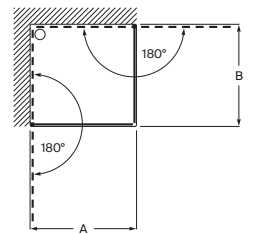

Access 2PL

Angular ducha de 2 hojas batientes divididas en dos partes independientes

Cristal
Transparente

Medidas (A o B)	Plata brillo
600 - 800	€ 888,00
801 - 1000	€ 950,00

Compensación: 25 mm por cada lado.

Para precio total sumar ambos lados (A + B).

El tratamiento MaxiClean (M) supone un coste adicional de: +86€ (en total)

No se admiten devoluciones en ningún producto configurable

Medidas en mm / Toda factura tendrá el recargo del IVA / La presente tarifa anula las anteriores
El montaje no está incluido en el precio
MaxiClean OPCIONAL

Acabados cristales: Transparente
Perfiles: 2 Plata brillo

Tomando como referencia el vértice de la mampara, determinamos la posición derecha o izquierda