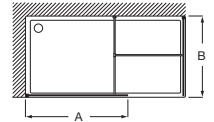

Line Plus DF + LF (con marco)

Hoja fija de ducha + 1 lateral fijo

Cristal Transparente 8 mm
Perfil Negro mate cepillado

Medidas DF (A)	-	Con toallero	Con repisa	Con toallero + repisa
600 - 800	€ 565,00	€ 822,00	€ 930,00	€ 1.187,00
801 - 1000	€ 643,00	€ 900,00	€ 1.008,00	€ 1.265,00
1001 - 1200	€ 720,00	€ 977,00	€ 1.085,00	€ 1.342,00
1201 - 1400	€ 795,00	€ 1.052,00	€ 1.160,00	€ 1.417,00

Medidas LF (B)

600 - 800	€ 565,00	€ 822,00	€ 930,00	€ 1.187,00
801 - 1000	€ 643,00	€ 900,00	€ 1.008,00	€ 1.265,00
1001 - 1200	€ 720,00	€ 977,00	€ 1.085,00	€ 1.342,00
1201 - 1400	€ 795,00	€ 1.052,00	€ 1.160,00	€ 1.417,00

Cristal Fumato, Mate, Fluted o Decorado* 8 mm
Perfil Negro mate cepillado

Medidas DF (A)	-	Con toallero	Con repisa	Con toallero + repisa
600 - 800	€ 658,00	€ 915,00	€ 1.023,00	€ 1.280,00
801 - 1000	€ 750,00	€ 1.007,00	€ 1.115,00	€ 1.372,00
1001 - 1200	€ 835,00	€ 1.092,00	€ 1.200,00	€ 1.457,00
1201 - 1400	€ 925,00	€ 1.182,00	€ 1.290,00	€ 1.547,00

Medidas LF (B)

600 - 800	€ 658,00	€ 915,00	€ 1.023,00	€ 1.280,00
801 - 1000	€ 750,00	€ 1.007,00	€ 1.115,00	€ 1.372,00
1001 - 1200	€ 835,00	€ 1.092,00	€ 1.200,00	€ 1.457,00
1201 - 1400	€ 925,00	€ 1.182,00	€ 1.290,00	€ 1.547,00

Compensación: 7 mm.

*Precios de cristal Fumato, Mate y decorados Cuarzo y Cloud. Precios de cristal Fluted y decorados Mist y Rain: incremento del 100% sobre precio de Cristal Transparente.

Opcional: El toallero y/o repisa opcional se ha de adquirir en el momento de configurar la mampara, no se puede añadir posteriormente.

6