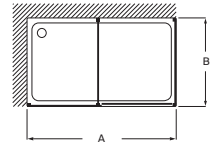

Alisio L2-E

Frontal ducha de 1 hora
corredera + 1 fija

Medidas (A)	Cristal Transparente		Cristal Fumato, Mate o Decorado*	
	Plata brillo	Otros acabados	Plata brillo	Otros acabados
970 - 1200	€ 887,00	€ 975,00	€ 1.098,00	€ 1.208,00
1201 - 1400	€ 960,00	€ 1.057,00	€ 1.190,00	€ 1.310,00
1401 - 1600	€ 1.097,00	€ 1.208,00	€ 1.360,00	€ 1.497,00
1601 - 1800	€ 1.233,00	€ 1.358,00	€ 1.530,00	€ 1.685,00
1801 - 2000	€ 1.307,00	€ 1.438,00	€ 1.620,00	€ 1.783,00

Compensación: 15 mm.

*Precios de Decorados Cuarzo y Cloud. Precios de Decorados Mist y Rain con perfil Plata brillo: incremento del 100% sobre precio de Cristal Transparente. Precios de Decorados Mist y Rain con resto de perfiles: consultar configurador.

Opcional: Toallero opcional de 400 mm o 700 mm 133€. El toallero opcional se ha de adquirir en el momento de configurar la mampara, no se puede añadir posteriormente.