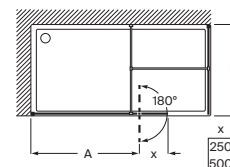

Line D1HF

Hoja fija ducha + 1 batiente mediante perfil

Medidas (A)	Cristal Transparente		Cristal Fumato, Mate o Decorado*	
	Plata brillo	Negro mate cepillado	Plata brillo	Negro mate cepillado
800 - 1000	610,00	672,00	758,00	820,00
1001 - 1200	652,00	715,00	810,00	873,00
1201 - 1400	710,00	778,00	878,00	947,00

Compensación: 7 mm.

*Precios de Decorados Cuarzo y Cloud. Precios de Decorados Mist y Rain con perfil Plata brillo: incremento del 100% sobre precio de Cristal Transparente. Precios de Decorados Mist y Rain con perfil Negro: consultar configurador.