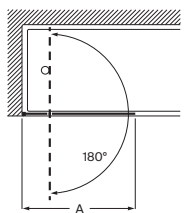

Line B1H

Hoja batiente de bañera mediante perfil

Medidas (A)	Cristal 6 mm			
	Cristal Transparente		Cristal Fumato, Mate o Decorado*	
	Plata brillo	Negro mate cepillado	Plata brillo	Negro mate cepillado
600 - 800	€ 385,00	€ 420,00	€ 478,00	€ 513,00
801 - 1000	€ 417,00	€ 460,00	€ 523,00	€ 567,00

Compensación: 7 mm.

*Precios de Decorados Cuarzo y Cloud. Precios de Decorados Mist y Rain con perfil Plata brillo: incremento del 100% sobre precio de Cristal Transparente. Precios de Decorados Mist y Rain con perfil Negro: consultar configurador.